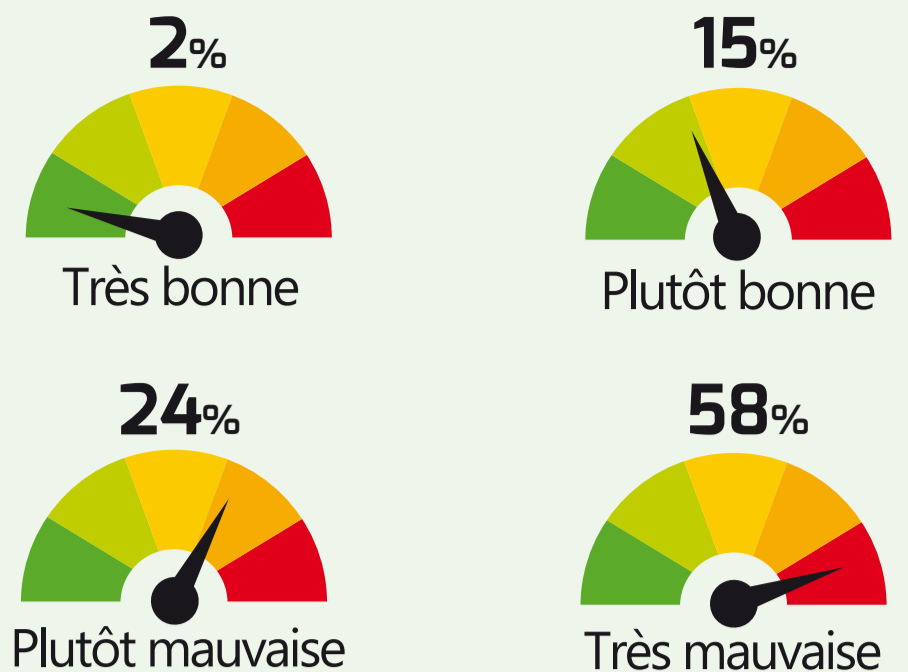

PROBLÈMES ENVIRONNEMENTAUX

Etude réalisée par <https://stileex.xyz>

À quel niveau évaluez-vous votre sensibilité aux problèmes environnementaux ?

Comment évaluez-vous la situation actuelle de l'environnement ?

Quand vous dites «environnement», quels sont les premiers mots qui vous viennent à l'esprit ?

Dans cette liste, lesquels choisiriez-vous comme principaux problèmes liés à l'environnement à Madagascar ?

Quels sont les problèmes liés aux déchets à Madagascar ?

À quel degré êtes-vous satisfait de ces acteurs en matière de défense de l'environnement ?

À quel degré êtes-vous d'accord avec ces expressions :