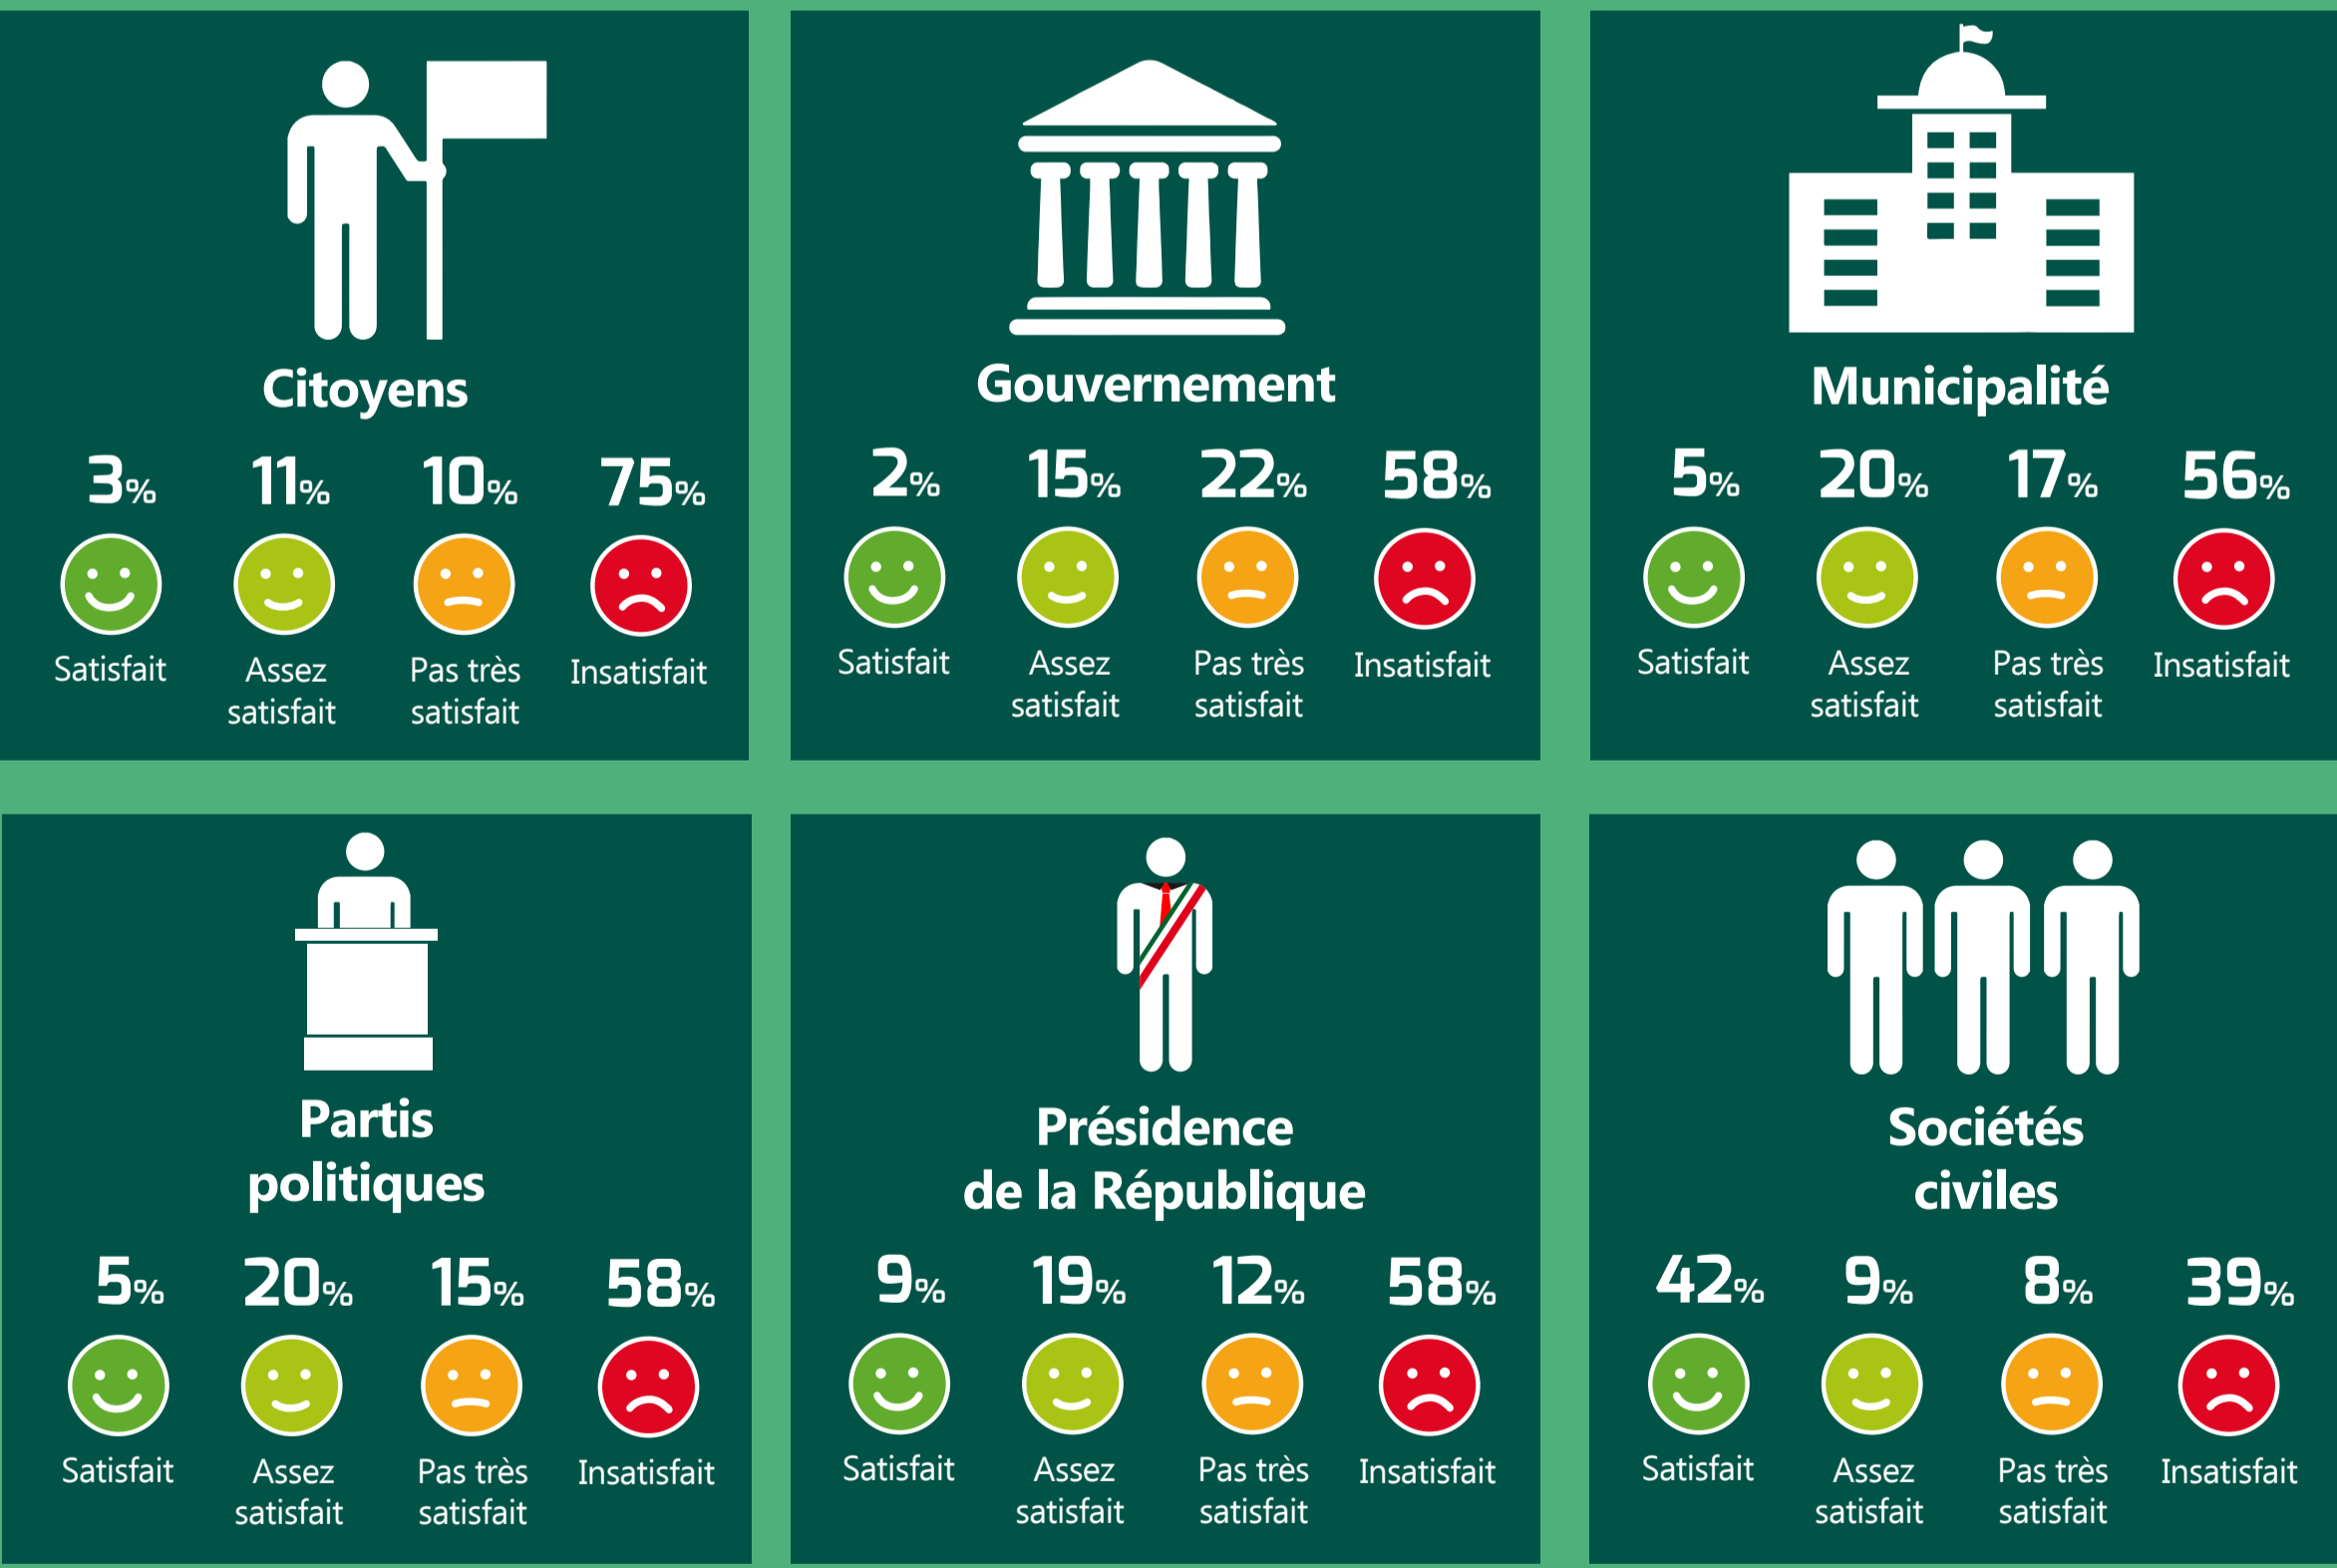

PROBLÈMES ENVIRONNEMENTAUX

Etude réalisée par <https://stileex.xyz>

À quel niveau évaluez-vous votre sensibilité aux problèmes environnementaux ?

Comment évaluez-vous la situation actuelle de l'environnement ?

Quand vous dites «environnement», quels sont les premiers mots qui vous viennent à l'esprit ?

Dans cette liste, lesquels choisiriez-vous comme principaux problèmes liés à l'environnement à Madagascar ?

Quels sont les problèmes liés aux déchets à Madagascar ?

À quel degré êtes-vous satisfait de ces acteurs en matière de défense de l'environnement ?

À quel degré êtes-vous d'accord avec ces expressions :